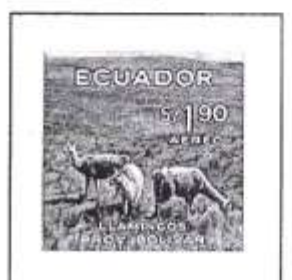

BOLIVAR
Un Sucre Noventa Centavos
Café Oliva

930