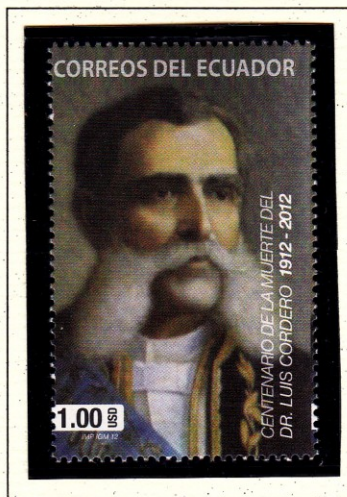

## FLORES DEL ECUADOR

USD 1.00

USD 2.00

USD 3.00

USD 5.00

## CENTENARIO DE LA MUERTE DEL DR. LUIS CORDERO CRESPO 1912 - 2012

USD 1.00

2012