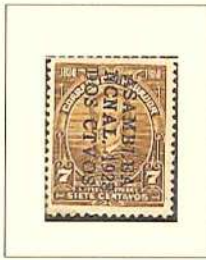

**ECUADOR
1928**

Próceres de la Independencia de Guayaquil con sobresello vertical "ASAMBLEA NACIONAL. 1928" y sobrecargos

SG-0496

Serie: Sobresello vertical "Postal - Frril Norte Est. OTAVALO en Timbres Consulares y sobrecargos