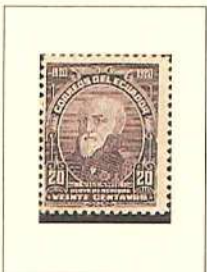

SG-0383
José de Villamil