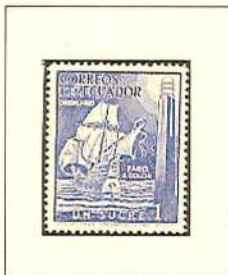

ECUADOR
1948

Sellos 980 y 985 con sobresello "CONFERENCIA ECONOMICA
GRANCOLOMBIANA MAYO 24 DE 1948"

AEREO

Faro de Colón

SG-1.008

AEREO

Cristóbal Colón