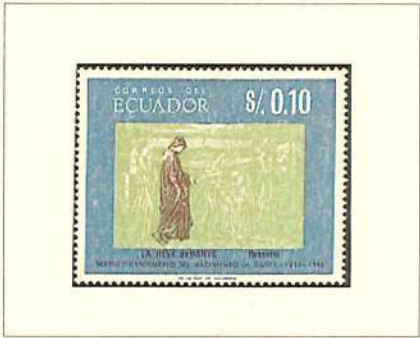

**SG-1.641
Dante Alighieri**