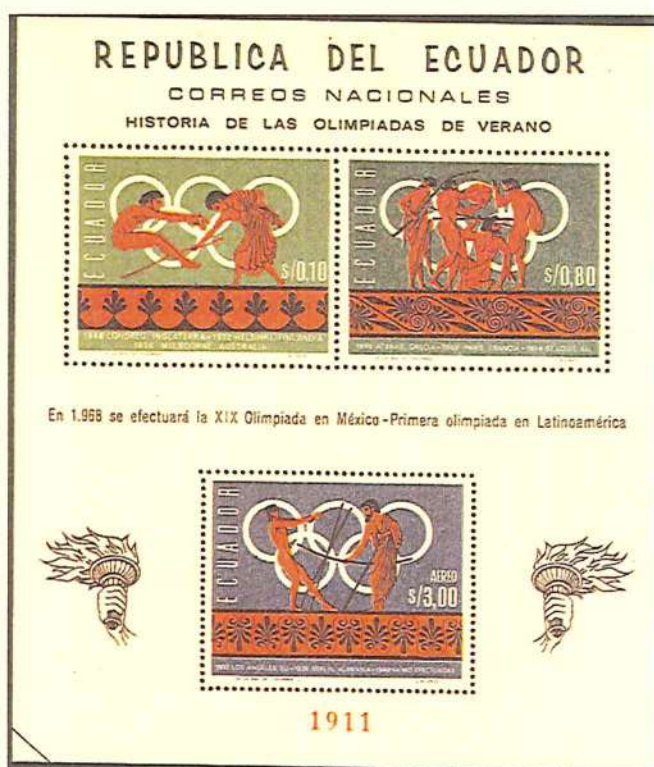

**SG-1.645
Dante Alighieri**

ECUADOR
1966

Hoja recuerdo con los sellos SG-1640, SG-1641 y SG-1645 - Perforada -

SG-1.646

ECUADOR
1966

Hoja recuerdo con los sellos SG-1640, SG-1641 y SG-1645 - Imperforada -

SG-1.647

**ECUADOR
1966**

Historia de las Olimpiadas – Juegos de Verano -

SG-1.648

SG-1.649

SG-1.650

AÉREO

SG-1.651

SG-1.652

SG-1.653

ECUADOR
1966

Hoja recuerdo con los sellos SG-1649, SG-1651 y SG-1653 – Perforada –

SG-1.654

ECUADOR
1966

Hoja recuerdo con los sellos SG-1649, SG-1651 y SG-1653 – Imperforada -

SG-1.655

ECUADOR
1966

Hoja recuerdo con los sellos SG-1648, SG-1650 y SG-1652 - Perforada -

3,90 Sucres.
Policromado

SG-1.656

ECUADOR
1966

Hoja recuerdo con los sellos SG-1648, SG-1650 y SG-1652 – Imperforada –

SG-1.657