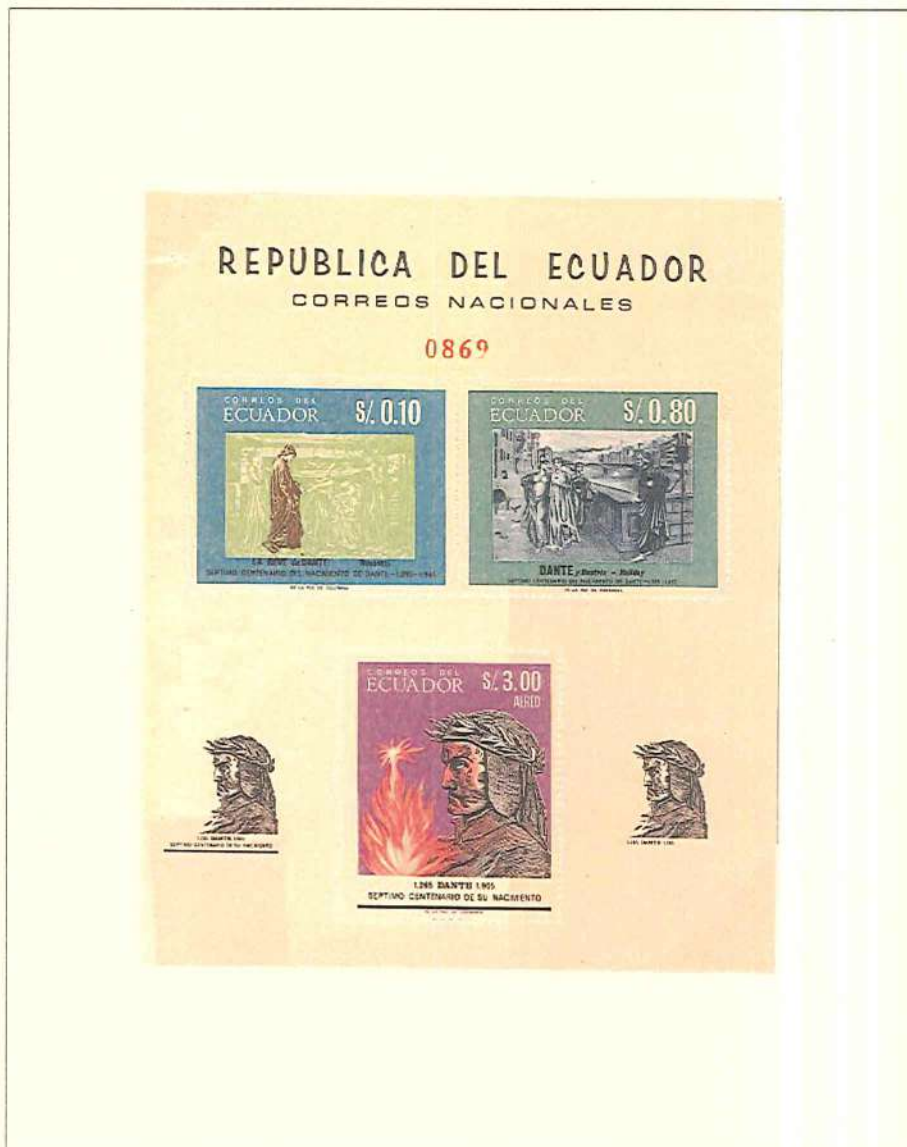

ECUADOR
1966

Hojas Recuerdo con los Sellos SG-1.631, SG-1.633 y SG-1.635 – Perforada –

SG-1.638

ECUADOR
1966

Hojas Recuerdo con los Sellos SG-1.631, SG-1.633 y SG-1.635 – Imperforada -

SG-1.639

**ECUADOR
1966**

**SG-1.645
Dante Alighieri**

ECUADOR
1966

Hoja recuerdo con los sellos SG-1640, SG-1641 y SG-1645 - Perforada -

SG-1.646

ECUADOR
1966

Hoja recuerdo con los sellos SG-1640, SG-1641 y SG-1645 - Imperforada -