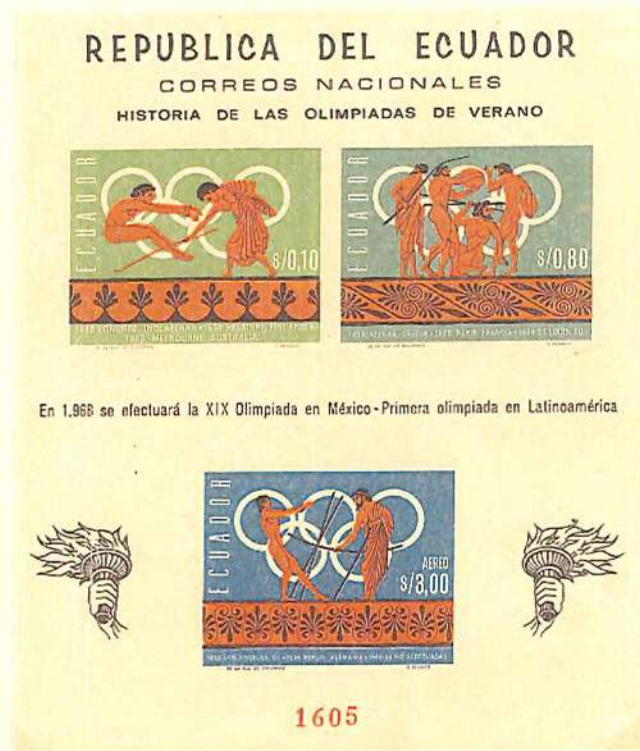

SG-1.652

SG-1.653

ECUADOR
1966

Hoja recuerdo con los sellos SG-1649, SG-1651 y SG-1653 – Perforada –

SG-1.654

ECUADOR
1966

Hoja recuerdo con los sellos SG-1649, SG-1651 y SG-1653 – Imperforada -

SG-1.655

ECUADOR
1966

Hoja recuerdo con los sellos SG-1648, SG-1650 y SG-1652 - Perforada -

3,90 Sucres.
Policromado

SG-1.656

ECUADOR
1966

Hoja recuerdo con los sellos SG-1648, SG-1650 y SG-1652 – Imperforada –

SG-1.657

ECUADOR
1966

Historia de las Olimpiadas – Juegos de Invierno -

SG-1.658

SG-1.659

AÉREO

SG-1.660

SG-1.661

SG-1.663