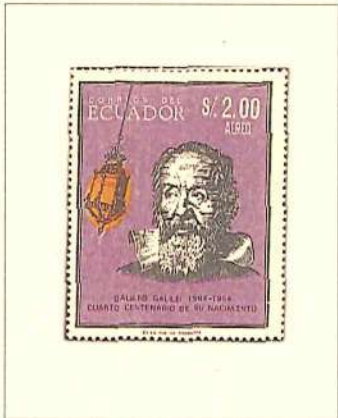

ECUADOR
1966

Hojas Recuerdo con los Sellos SG-1.631, SG-1.633 y SG-1.635 – Perforada –

SG-1.638

ECUADOR
1966

Hojas Recuerdo con los Sellos SG-1.631, SG-1.633 y SG-1.635 – Imperforada -

SG-1.639

**ECUADOR
1966**

Hombres que colaboraron en el progreso de la ciencia

**SG-1.640
Dante Alighieri**

**SG-1.641
Dante Alighieri**

**SG-1.642
Winston Churchill**

ÁEREO

**SG-1.643
Galileo Galilei**

**SG-1.644
John. F. Kennedy**

**SG-1.645
Dante Alighieri**

ECUADOR
1966

Hoja recuerdo con los sellos SG-1640, SG-1641 y SG-1645 - Perforada -

SG-1.646

ECUADOR
1966

Hoja recuerdo con los sellos SG-1640, SG-1641 y SG-1645 - Imperforada -

SG-1.647

**ECUADOR
1966**

Historia de las Olimpiadas – Juegos de Verano -

SG-1.648

SG-1.649

SG-1.650

AÉREO

SG-1.651