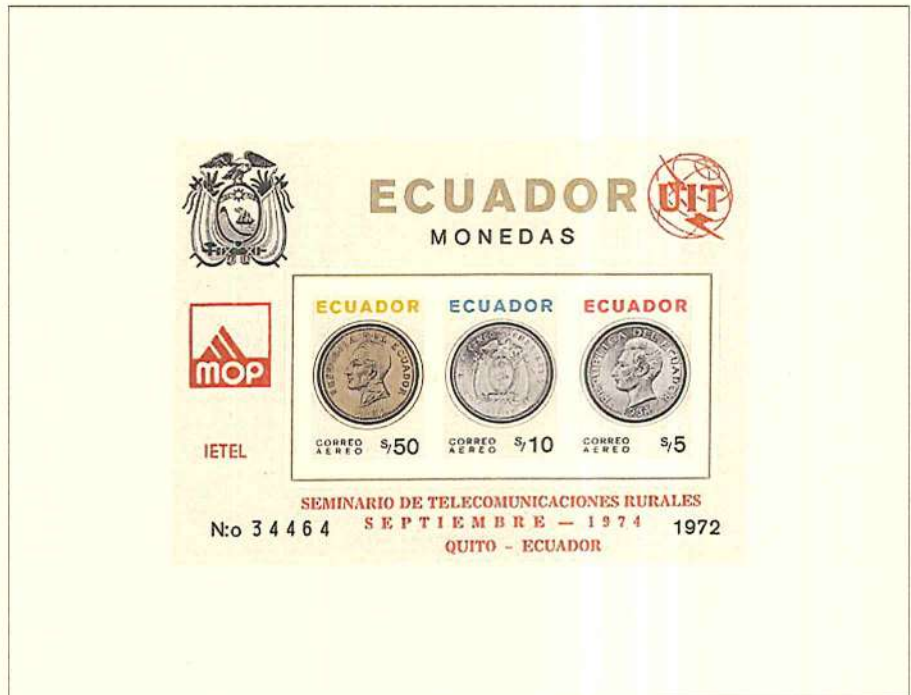

Perforada

SG-2.017

Imperforada

SG-2.018

**ECUADOR
1974.**

Hombres Ilustres del Ecuador

SG-2019
Pió Jaramillo Alvarado

SG-2020
Luciano Andrade Marín