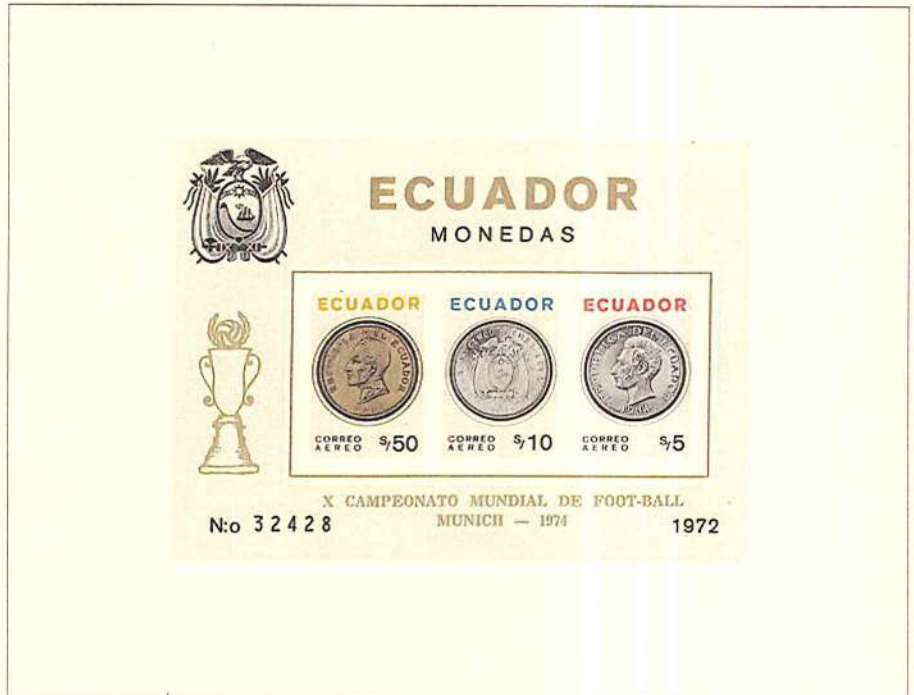

Capitán Edmundo Chiriboga

SG-2.010

SG-2.011

ECUADOR
1974

Hojas Recuerdo Nos. SG-1.997 y SG-1.998 con sobresello
"X CAMPEONATO MUNDIAL DE FOOT BALL MUNICH - 1974

Perforada

SG-2.012

Imperforada