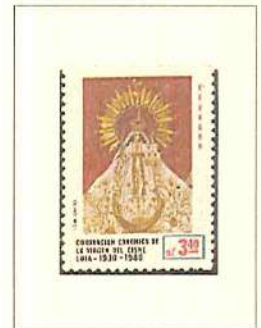

**ECUADOR
1980**

**Sesquicentenario de la Muerte del
Mariscal Antonio José de Sucre**

AÉREO

Coronación Canónica de la Virgen del Cisne

SG-2.284

Un Año de Retorno a la Democracia

AÉREO

Hoja recuerdo con la reproducción de los sellos Nos. SG-2.291 y SG-2.293. Imperforada. Aérea