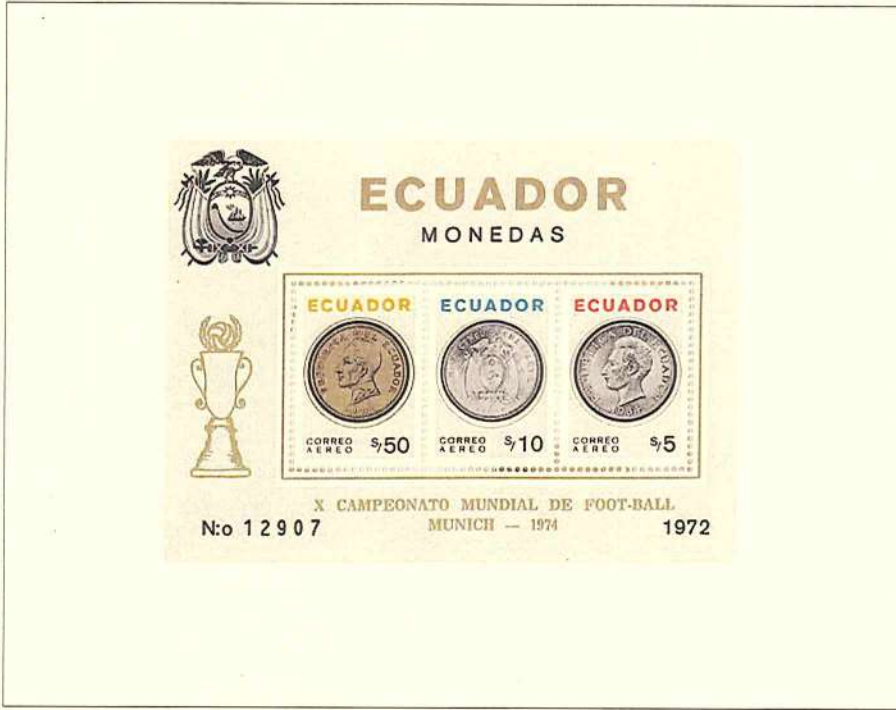

Capitán Edmundo Chiriboga

SG-2.010

SG-2.011

ECUADOR
1974

Hojas Recuerdo Nos. SG-1.997 y SG-1.998 con sobresello
"X CAMPEONATO MUNDIAL DE FOOT BALL MUNICH - 1974

Perforada

SG-2.012

Imperforada