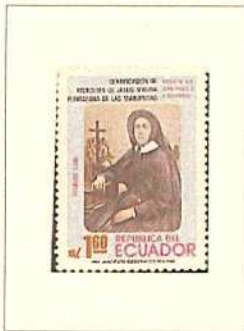

ECUADOR
1984

**En Memoria de Monseñor
José María de Jesús Yerovi**

Hoja recuerdo de la serie Beatificación de Mariana de Jesús Molina; incluye efigies de la Virgen de Czestochowa y Nuestra Señora de la Alborada de la serie Bicentenario de la Virgen María. Imperforada

1985

**Beatificación de Mercedes de Jesús Molina.
Fundadora de las Marianitas**

SG-2402

SG-2403

Bicentenario de la Virgen María