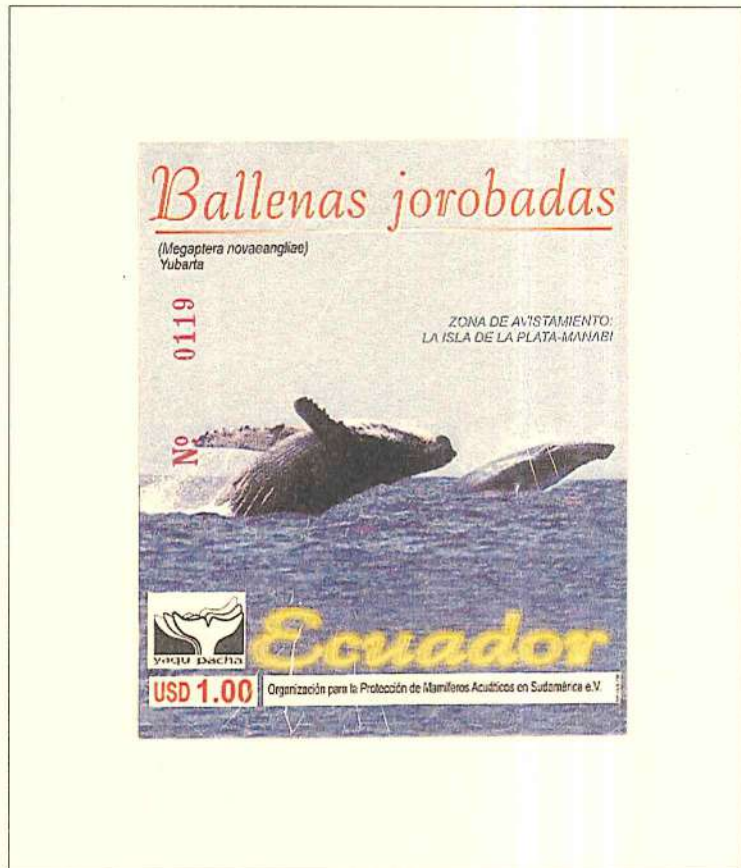

República del Ecuador

**ALBUM DE  
SELLOS POSTALES**

**EMITIDOS CON VALOR FACIAL EN  
DOLARES DE LOS ESTADOS  
UNIDOS  
DE NORTE AMERICA**

**Desde Julio de 2000**

ECUADOR  
2000

Buque Escuela Guayas

SG-2.936

SG-2.937

50 Años del Colegio  
Fiscal Dolores Sucre Lavayen

SG-2.938

60 Aniversario del  
Combate Naval de Jambelí  
y Día de la Armada Nacional

SG-2.939  
Rafael Morán Valverde

Malecón 2000

SG-2.940  
La Rotonda

**ECUADOR**  
**2000**

**Ballenas Jorobadas**

SG-2.941

SG-2.942

**Exposición Canina  
de las Américas y El Caribe**

SG-2.943

**90 Años de Fundación del  
Guayaquil Tennis Club**

SG-2.944