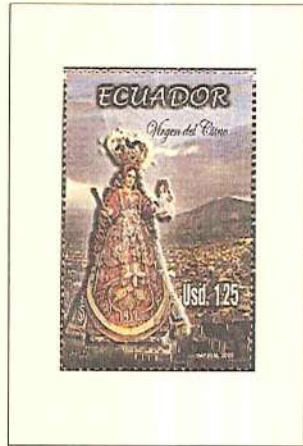

**SG-3.319**

**ECUADOR  
2005**

**1ª. Hazaña Deportiva Internacional Ecuatoriana**

SG-3.320

**Bodas de Diamante de su Coronación  
Canónica de la Virgen de El Cisne**

SG-3.322

**XV Juegos Bolivarianos 2005 Armenia - Pereira**