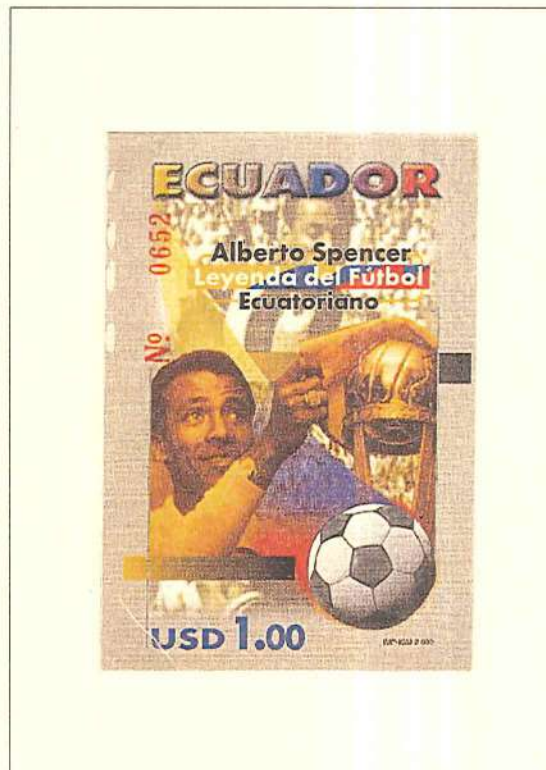

**ECUADOR  
2000**

**XVII Juegos Olímpicos -Sydney 2000-**

**SG-2.945**

**SG-2.946  
Jefferson Pérez**

**SG-2.947  
Boris Burov**

**Alberto Spencer  
Leyenda del Fútbol Ecuatoriano**

**SG-2.948**

**SG-2.949**